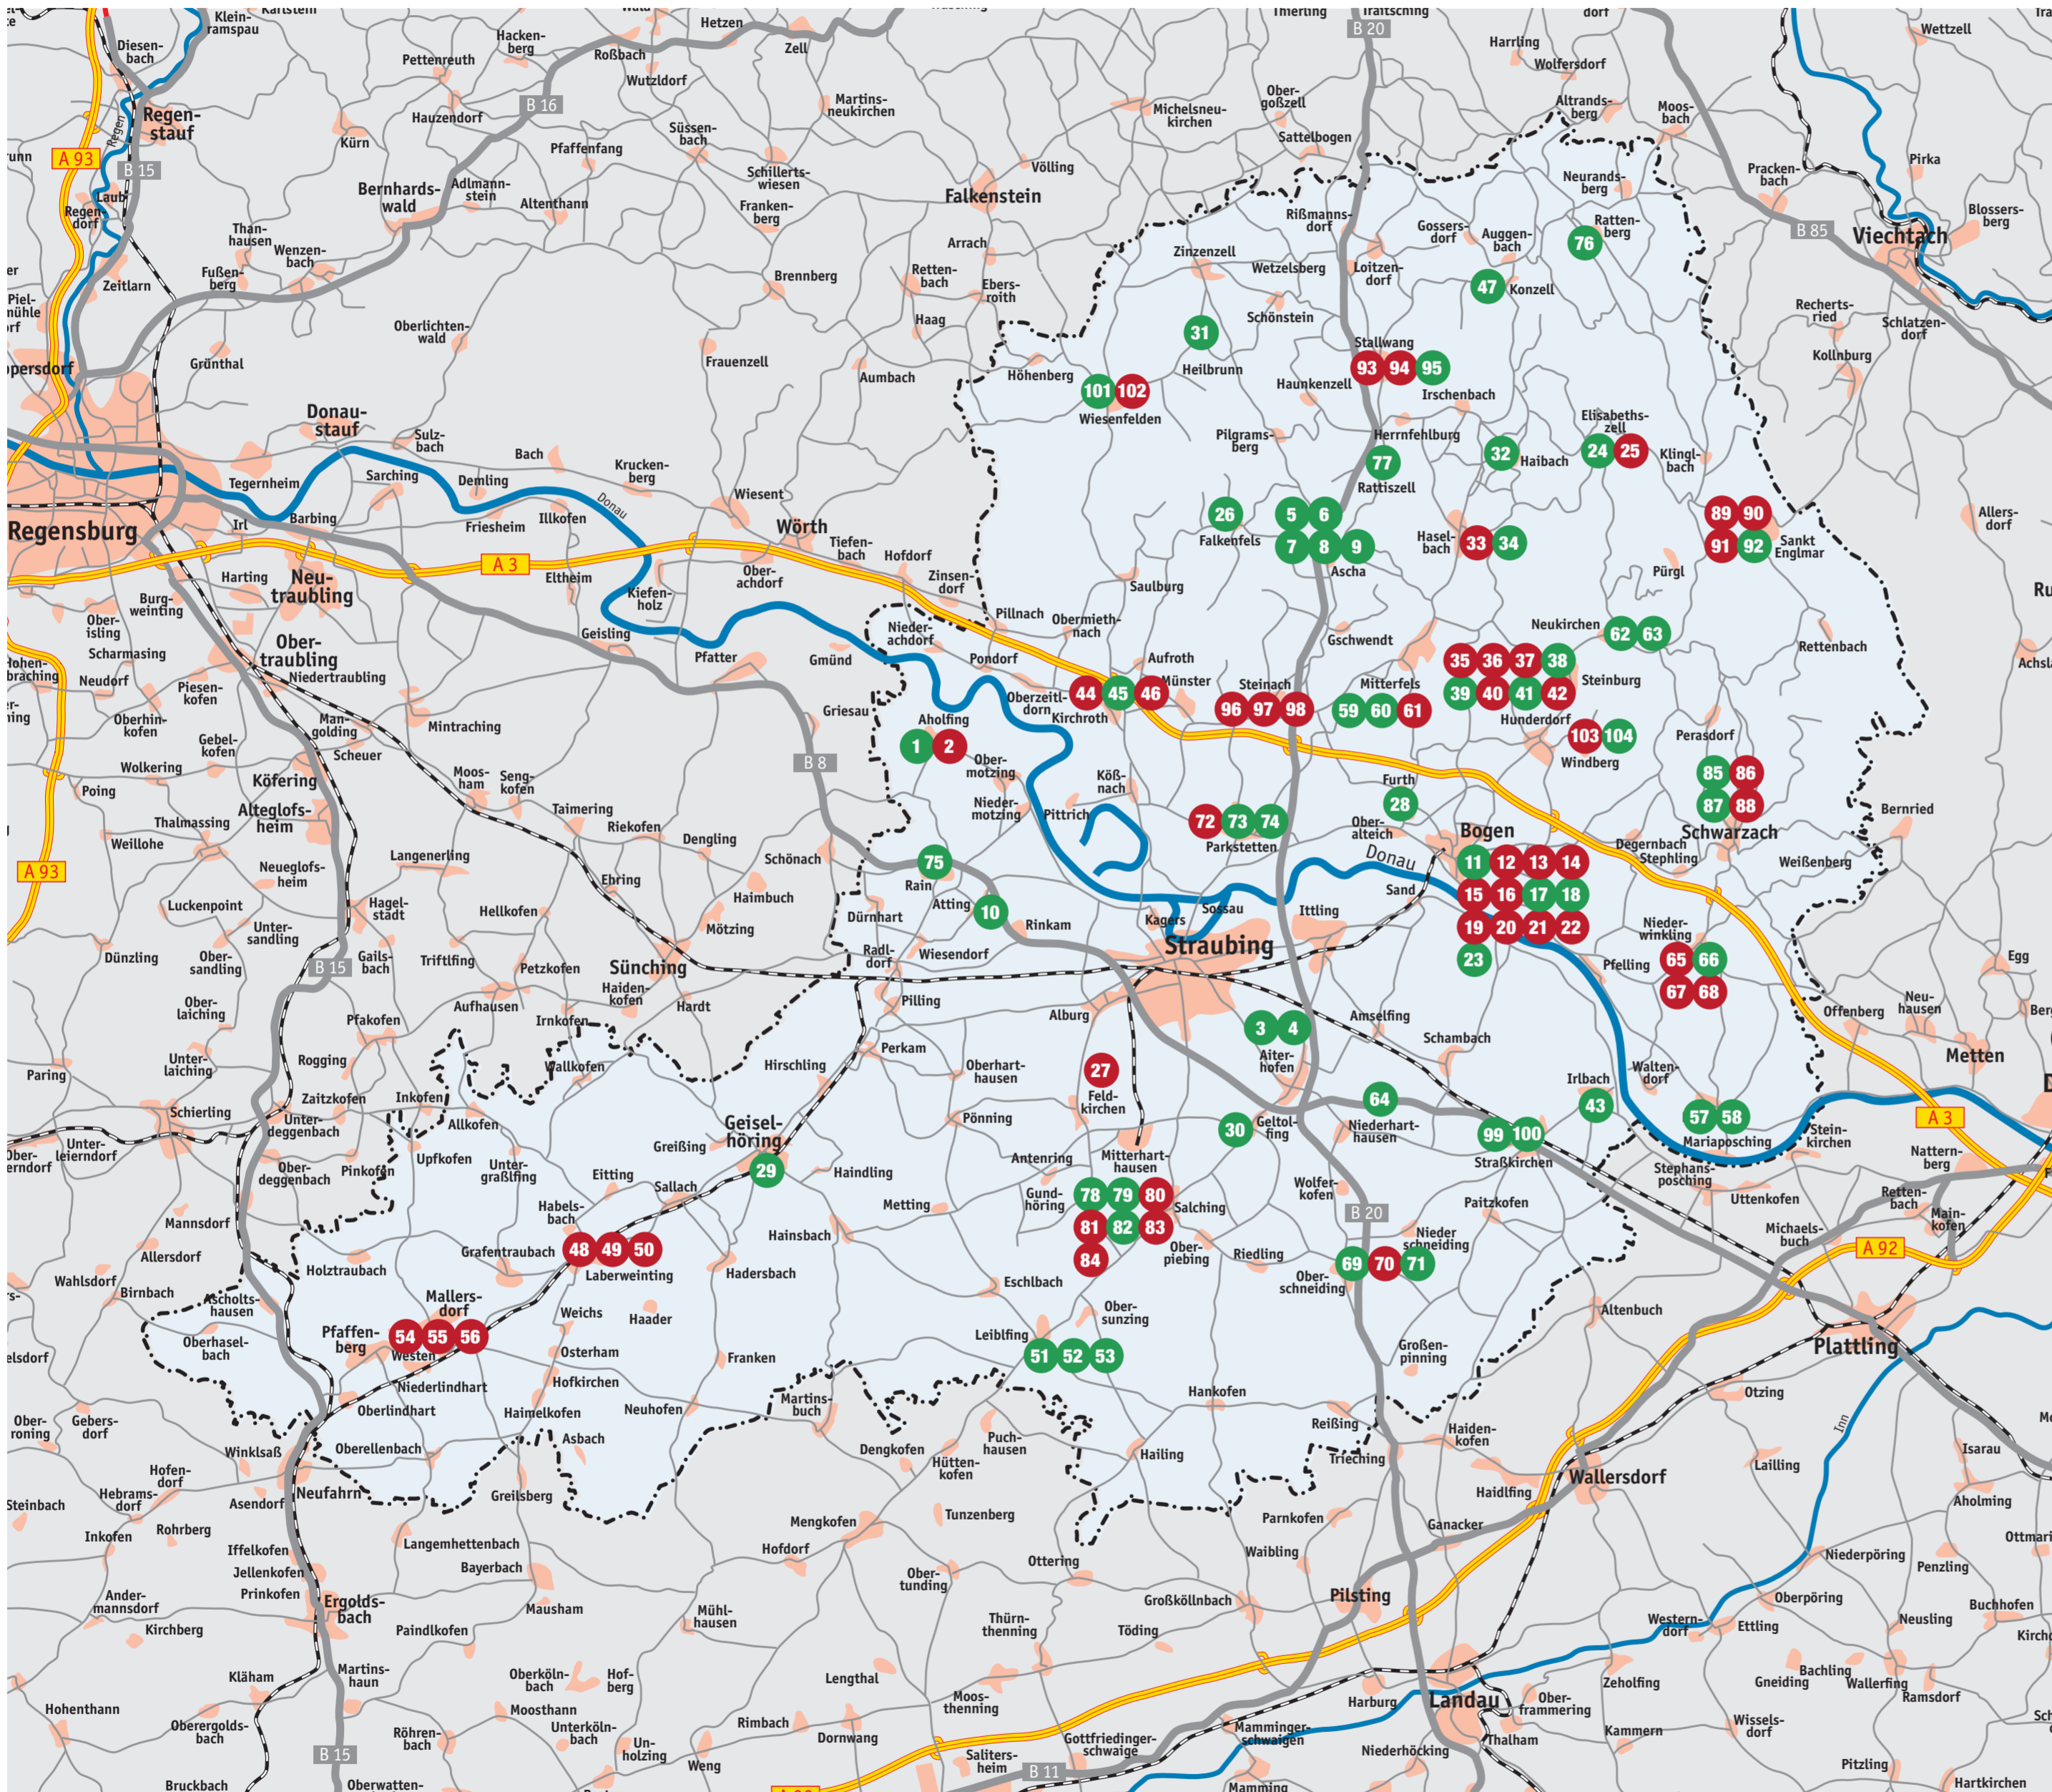

# DEFIBRILLATORSTANDORTE IM LANDKREIS STRAUBING-BOGEN

- 1 Pfarrheim Aholing  
94345 Aholing - Hauptstr. 22
- 2 Feuerwehrgerätehaus Obermotzing  
Ostseite, links neben dem Haupteingang  
94345 Aholing - Niedermotzinger Str. 9
- 3 Sparkasse Aiterhofen  
94330 Aiterhofen - Straubinger Str. 5
- 4 Vereinsheim FC Aiterhofen  
94330 Aiterhofen - Untere Dorfstr. 36
- 5 Pumpwerk Gschwend  
94347 Ascha - Kinsachstr. 3a
- 6 Sparkasse Ascha  
94347 Ascha - Straubinger Str. 12
- 7 Privathaus „Brau Manfred“  
94347 Ascha - Untere Dorfstr. 24
- 8 Privathaus „Piendl Alois“  
94347 Ascha - Willerszell 19a
- 9 Sportheim Ascha  
94347 Ascha - Industriestr. 22
- 10 Sparkasse Atting  
94348 Atting - Hauptstr. 28
- 11 Sparkasse Bogen  
94327 Bogen - Bahnhofstr. 12
- 12 Arztpraxis  
Dr. Waas / Dr. Sommer / Dr. Picucci  
94327 Bogen - Bahnhofstr. 15
- 13 Gemeinschaftspraxis  
Drs. Kausch/Lippert  
94327 Bogen - Bahnhofstr. 24
- 14 Deceuninck Germany GmbH Bogen  
94327 Bogen - Bayerwaldstr. 18
- 15 Kulturforum Oberalteich  
94327 Bogen - Klosterhof 1
- 16 Städtisches Stadion Bogen  
94327 Bogen - Kotsauer 7
- 17 Garage Rathaus  
94327 Bogen - Stadtplatz 56
- 18 Klinikum Bogen  
94327 Bogen - Mussinonstr. 8
- 19 Facharztzentrum Bogen  
Praxis Dr. Coman  
94327 Bogen - Mussinonstr. 31
- 20 Arztpraxis Dr. Stelzer  
94327 Bogen - Peter-Rosegger-Str. 4
- 21 THW Bogen  
94327 Bogen - Petersgewanne 7
- 22 Veit-Höser-Gymnasium Bogen  
94327 Bogen - Wittelsbacherstr. 4
- 23 Freiwillige Feuerwehr Bogenberg  
am Feuerwehrgerätehaus  
94327 Bogen - Breitenwinzer 24
- 24 Hotel Mariandl  
94353 Elisabethzell - Azoplatz 3
- 25 Arztpraxis Dr. Götz  
94353 Elisabethzell  
St.-Elisabeth-Str. 2
- 26 Raiffeisenbank Falkenfels  
94350 Falkenfels - Oberhofer Str. 9
- 27 Mehrzweckhalle Feldkirchen  
Anbringung an der Außenmauer  
beim Haupteingang  
94351 Feldkirchen - Hierlbacher Str. 2
- 28 Firma Schnupp  
94327 Furth - Further Str. 63
- 29 Sparkasse Geiselhöring  
94333 Geiselhöring - Am Stadtplatz 6
- 30 Mehrzweckgebäude Geltolfing  
94330 Geltolfing - Kirchweg 7a
- 31 Schutz GmbH  
94344 Geraszell - Geraszell 90
- 32 Sparkasse Haibach  
94353 Haibach - Schulstr. 1
- 33 Fachklinik Haselbach  
94354 Haselbach - Kneipstr. 5
- 34 Rathaus Haselbach  
94354 Haselbach - Straubinger Str. 19
- 35 Feuerwehrgerätehaus Au vorm Wald  
94336 Hunderdorf - Au vorm Wald 30a
- 36 Arztpraxis Dr. Hartmann  
94336 Hunderdorf - Kirchgasse 8
- 37 Raiffeisenbank Hunderdorf  
94336 Hunderdorf - Quellenweg 2
- 38 Rasthaus Bayerischer Wald Süd  
94336 Hunderdorf - Sollach 9
- 39 Feuerwehrgerätehaus Steinburg  
94336 Hunderdorf - Steinburg 4
- 40 Rasthaus Bayerischer Wald Nord  
94336 Hunderdorf - Stetten 7a
- 41 Feuerwehrgerätehaus Steinburg  
94336 Hunderdorf - Steinburg 4
- 42 Metzgerei Sandbiller  
94336 Hunderdorf - Windberger Str. 2
- 43 Feuerwehrgerätehaus Irlbach  
94342 Irlbach - Straßkirchner Str. 19
- 44 Golfplatz Stadt und Land Straubing  
94356 Kirchroth - Bachhof 9
- 45 Raiffeisenbank Kirchroth  
94356 Kirchroth - Dekan-Seitz-Str. 16
- 46 Kreisbrandrat Uftendorfer  
94356 Kirchroth - Dekan-Seitz-Str. 21
- 47 Raiffeisenbank Konzell  
94357 Konzell - St.-Martin-Str. 1
- 48 Kirche Laberweinting  
84082 Laberweinting  
Straubinger Str. 18
- 49 Grundschule Laberweinting  
Vorraum Schullurnhalle  
84082 Laberweinting - Haaderer Str. 5
- 50 Pfarrheim Grafentraubach  
Vorraum zum Pfarrheim  
84082 Laberweinting  
Grafentraubach 456
- 51 Feuerwehrhaus Hankofen  
94339 Leiblfing - Kolbstr. 1
- 52 Gemeinschaftspraxis Leiblfing  
94339 Leiblfing - Oberwältlinger Str. 7
- 53 Raiffeisenbank Leiblfing  
94339 Leiblfing - Straubinger Str. 14
- 54 Turnhalle Burkhart Gymnasium  
Mallersdorf-Pfaffenberg  
84066 Mallersdorf-Pfaffenberg  
Burkhartstr. 3
- 55 Hallenbad Mallersdorf-Pfaffenberg  
84066 Mallersdorf-Pfaffenberg  
Holztraubacher Str. 10
- 56 Privatbrauerei Stöttner  
84066 Mallersdorf-Pfaffenberg  
Marktplatz 9
- 57 Rathaus Loham  
94553 Mariaposching - Schloßstr. 9
- 58 Feuerwehrhaus Breitenhausen  
94553 Mariaposching - Dorfstr. 10
- 59 Werkstätte Mitterfels  
94360 Mitterfels - Bayerwaldstr. 40
- 60 Sparkasse Mitterfels  
94360 Mitterfels - Lindenstr. 4
- 61 Arztpraxis Dr. Höning / Dr. Malterer  
94360 Mitterfels - Weiherfeldring 1
- 62 Feuerwehrgerätehaus Obermühlbach  
94362 Neukirchen - Dorfstr. 17
- 63 Gemeindeamt Neukirchen  
94362 Neukirchen - Hauptstr. 2
- 64 Gerätehaus FF Niederharthausen  
94330 Niederharthausen  
Niederharthausen 7
- 65 TE Connectivity Industrial GmbH  
94559 Niederwinkling - Bernrieder Str. 15
- 66 Raiffeisenbank Niederwinkling  
94559 Niederwinkling - Hauptstr. 28
- 67 Diermeier Energie GmbH  
94559 Niederwinkling - Industriestr. 3
- 68 Dichtungstechnik Wallstabe &  
Schneider GmbH & Co. KG  
94559 Niederwinkling  
Straße der Dichtungstechnik 2
- 69 Schmerbeck GmbH & Co. KG  
94363 Oberschneiding - Hölldorf 6a
- 70 Antoniusheim Münchshöfen  
94363 Oberschneiding  
Münchshöfen 25
- 71 VR-Bank in der „Schneidinger Mitte“  
im Vorraum - 94363 Oberschneiding  
Straubinger Str. 1
- 72 Arztpraxis Dr. Bauer / Dr. Schreiber  
94365 Parkstetten - Rathausplatz 9
- 73 Raiffeisenbank Parkstetten  
94365 Parkstetten - Straubinger Str. 43
- 74 Sparkasse Parkstetten  
94365 Parkstetten - Straubinger Str. 8
- 75 Sparkasse Rain  
94369 Rain - Schloßplatz 2
- 76 Raiffeisenbank Raffenberg  
94371 Raffenberg - Hauptstr. 14
- 77 Raiffeisenbank Rattiszell  
94372 Rattiszell - Straubinger Str. 3
- 78 Gemeindebücherei Salching  
94330 Salching - Am Reichenederhof 1
- 79 Bürger&Kultur-Treffpunkt Oberpieping  
94330 Salching - Dorfstr. 14
- 80 Sturm Unternehmensgruppe  
94330 Salching - Industriestr. 10
- 81 Sturm Blechverarbeitungs  
94330 Salching - Industriestr. 20
- 82 Privathaus Sturm  
94330 Salching - Eichenweg 9
- 83 Vogl Elektronik GmbH  
94330 Salching - Pieringer Stadtweg 1
- 84 Arztpraxis Ertl / Dr. Becher  
94330 Salching - Rosengasse 2
- 85 FFW Albertsried  
94374 Schwarzach - Albertsried 6
- 86 MVZ Schwarzach OrthoMed  
gemeinnützige GmbH  
94374 Schwarzach - Dekan-Graf-Str. 8
- 87 Volksbank Schwarzach  
94374 Schwarzach - Marktplatz 11
- 88 Freibad Schwarzach  
94374 Schwarzach - Reischangerstr. 8
- 89 Wald Wipfel Weg Restaurant  
94379 St. Englmar - Maibrunn 2a
- 90 KFH Dialyse St. Englmar  
94379 St. Englmar - Bayerweg 9
- 91 Berghotel Maibrunn  
94379 St. Englmar - Maibrunn 1
- 92 Volksbank St. Englmar  
94379 St. Englmar - Kirchplatz 4
- 93 Arztpraxis Dr. Hartmuth  
94375 Stallwang - Dorfplatz 10
- 94 Sportheim Stallwang  
94375 Stallwang - Straubinger Str. 28a
- 95 Feuerwehrgerätehaus Stallwang  
94375 Stallwang - Wetzelsberg 16
- 96 Arztpraxis Dr. Zollner / Dr. Schlögel  
94377 Steinach - Bayerwaldstr. 1
- 97 Firma Atlas-Kern  
94377 Steinach - Gewerberg 3
- 98 Arztpraxis Dr. Gluth-Sigl  
94377 Steinach - Ludwig-Lehner-Str. 14
- 99 Sparkasse Niederbayern-Mitte  
94342 Straßkirchen - Straubinger Str. 6
- 100 Feuerwehrgerätehaus Schambach  
94342 Straßkirchen - Schulstr. 2
- 101 Raiffeisenbank Wiesenfelden  
94344 Wiesenfelden  
Falkensteiner Str. 26
- 102 Arztpraxis Dr. Engl, Zinzendorf  
94344 Wiesenfelden - Zirnberger Str. 7
- 103 Kloster Windberg  
94336 Windberg - Pfarrplatz 22
- 104 Feuerwehrgerätehaus Windberg  
94336 Windberg - Am Prügelfalter 1